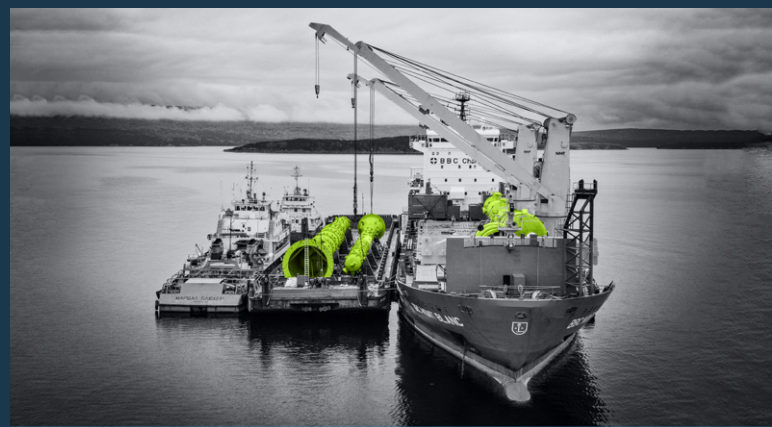

WAS MACHEN WIR DEN GANZEN TAG?

- den Transport von Gütern über See planen und steuern
- Kosten kalkulieren und ermitteln
- die Abfertigung von Seeschiffen im Hafen organisieren
- schiffs- und ladungsbezogene Dokumente bearbeiten
- Schadens- und Versicherungsfälle regulieren
- Geschäftsprozesse in englischer Sprache abwickeln

INTERESSE #MYFUTURE #BEWERBUNG #AZUBI

Wir freuen uns auf Deine Bewerbung, gerne per E-Mail oder direkt über unsere Homepage.

BBC Chartering GmbH & Co. KG
Personalabteilung
Hafenstraße 10b · 26789 Leer
bewerbung@bbc-chartering.com
www.bbc-chartering.com

DAS BRINGST DU MIT

- (Fach-)Abitur oder guten Realschulabschluss
- Zuverlässigkeit, Engagement, Flexibilität, Belastbarkeit und Motivation
- Kontakt- und Kommunikationsstärke
- Interesse an der Seefahrt
- gute Englischkenntnisse